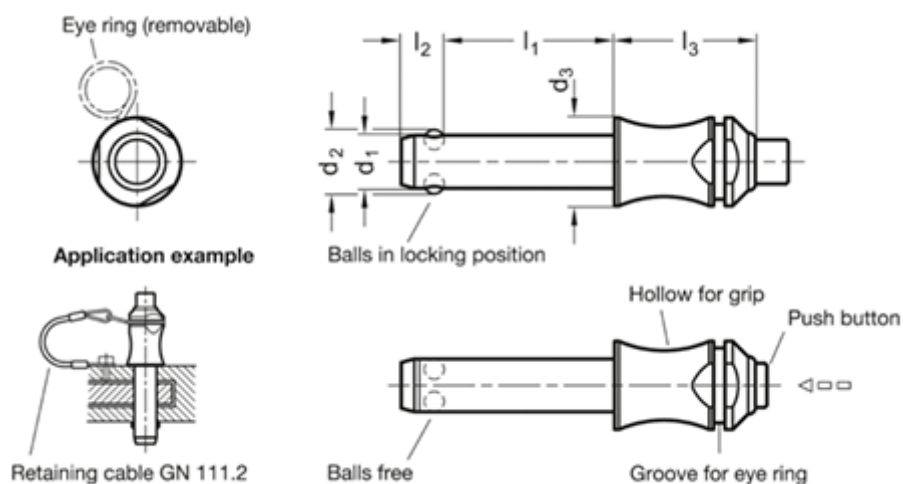

Varenummer: 20113325100
Beskrivelse: E+G kuglepallås
GN 113.3-25-100

Mål

d1 -0.04/-0.08	= 25
d2	= 30.8
d3	= 28
l3	= 39
l1 +0.6	= 100
l2 ±1	= 22
Load i (N)	= 386
Vægt i (g)	= 591